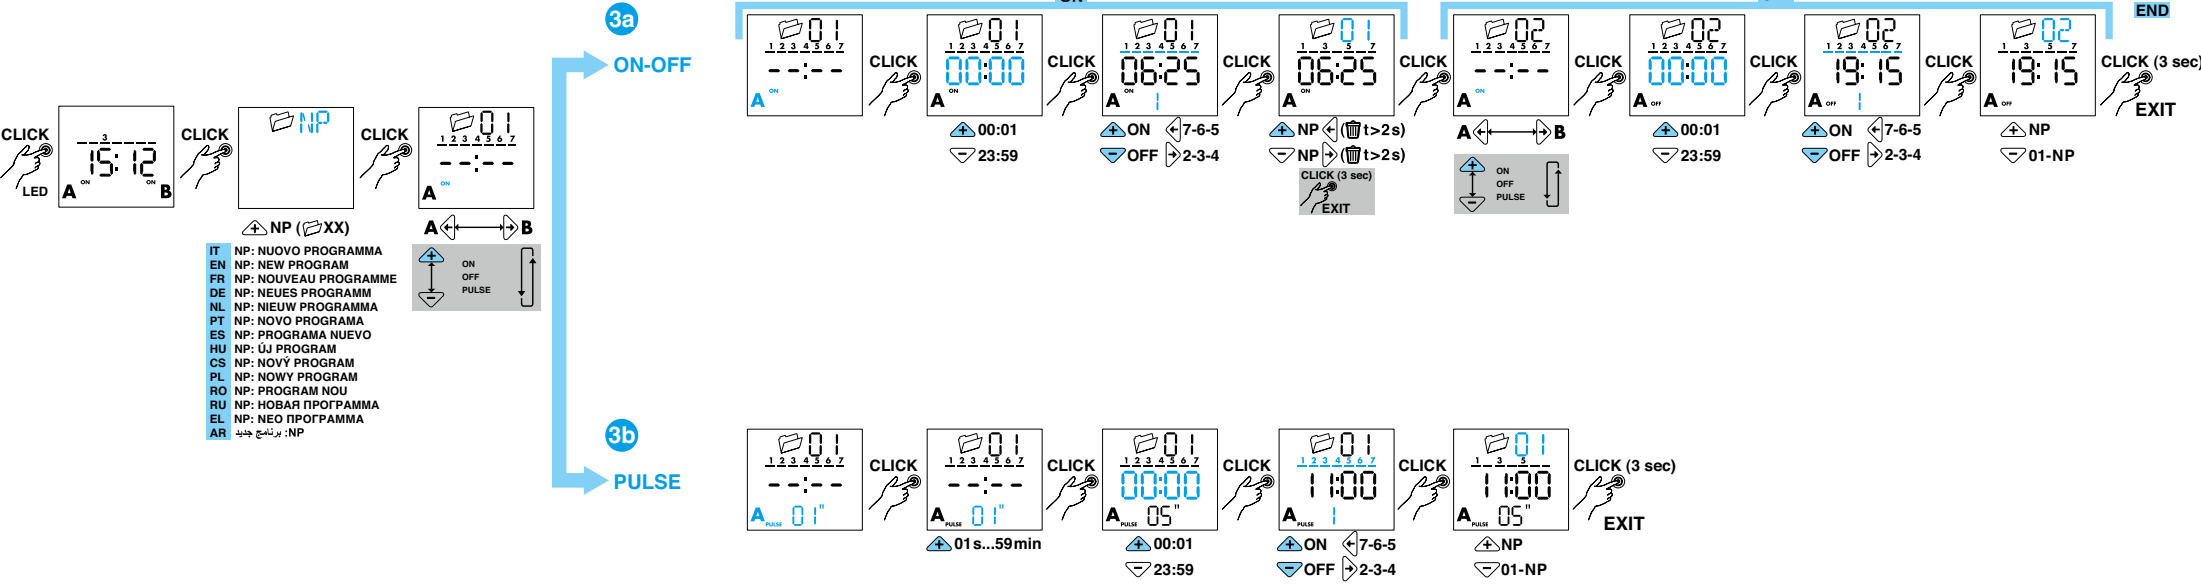

3

GET IT ON
Google Play