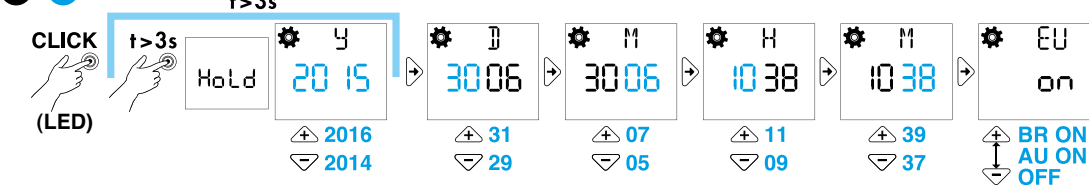

2 2a

2b

3

GET IT ON
Google Play