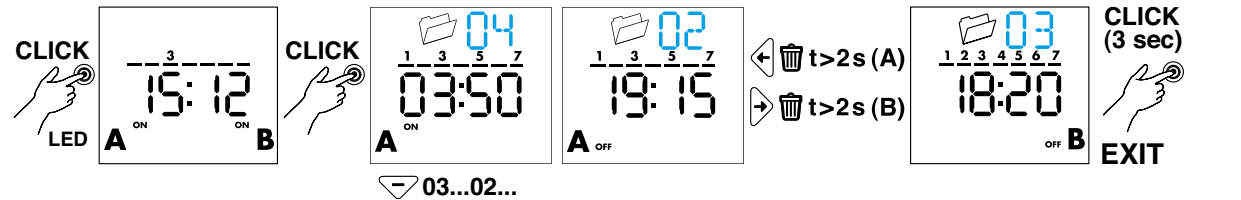

6

IT CANCELLAZIONE DI UN SINGOLO PROGRAMMA
EN DELETION OF SINGLE PROGRAM
FR SUPPRESSION D'UN SEUL PROGRAMME
DE LÖSCHEN EINES PROGRAMMES
NL WISSEN VAN EEN ENKEL PROGRAMMA
PT ELIMINAÇÃO DE PROGRAMA INDIVIDUAL
ES BORRAR UN PROGRAMA

HU EGY PROGRAM TÖRLÉSE
CS ODSTRANĚNÍ JEDNOHO PROGRAMU
PL USUNIĘCIE JEDNEGO PROGRAMU
RO ȘTERGE UN SINGUR PROGRAM
RU УДАЛЕНИЕ ОДНОЙ ПРОГРАММЫ
EL ΔΙΑΓΡΑΦΗ ΕΝΟΣ ΠΡΟΓΡΑΜΜΑΤΟΣ
AR محو برنامج واحد