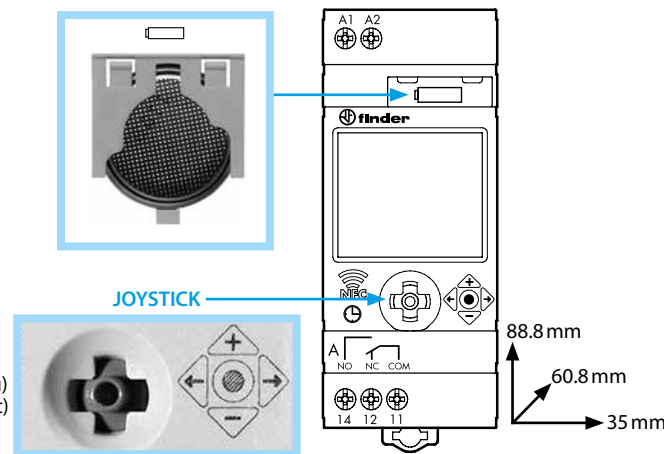

1. **УСТАНОВКИ (примеры)**
   - 2a Установки: год, день, месяц, час, минуты, EU (Летнее время)
   - 2b Программа Праздники (Начало: день/месяц. Окончание: день/месяц), PIN, КОНЕЦ

1. **ПРОГРАММИРОВАНИЕ (примеры)**
   - 3a Функции ВКЛ - ВЫКЛ (6:25 ВКЛ - 19:15 ВЫКЛ, Пн, Ср, Пт, Вс)
   - 3b Функция ИМПУЛЬС (11:00 импульс 5 с, Пн Ср Пт)

1. **РУЧНОЙ РЕЖИМ**
   - 4a Ручной режим ВКЛ/ВЫКЛ - канал A
   - 4b Ручной режим ВКЛ/ВЫКЛ - канал B (только 12.62)
   - 4c Постоянная работа в Ручном режиме ВКЛ/ВЫКЛ - канал A
   - 4d Постоянная работа в Ручном режиме ВКЛ/ВЫКЛ - канал B (только 12.62)

1. **УДАЛЕНИЕ всех программ**
2. **УДАЛЕНИЕ одной программы**

ПРИМЕЧАНИЕ

- Замена батареи: БАТАРЕЯ CR 2032 (LiMnO₂) 3В, 230мАч. Соответствует п.11, EU 2006/66/СЕ.
- Утилизация батарей в соответствии с местными правилами
- Дисплей с подсветкой (только при подключенном электропитании)
- Минимальный интервал переключений: 1 секунда (функция Импульс)

EN 60669-1 / EN 60669-2-1	
	12.6x.8.230.0000 U_N 110...230 V AC (50/60 Hz) / DC U_{min} - U_{max} 88 V - 253 V (AC/DC) P 2.8 VA (50 Hz) / 0.9 W
	12.61.0.024.0000 U_N 24 (12...24) V AC (50/60 Hz) / DC U_{min} - U_{max} 10 V - 30 V (AC/DC) P 2.2 VA / 1.2 W
	1 CO (SPDT) (12.61) 2 CO (DPDT) (12.62) 16 A 250 V AC
	AC1 4000 VA AC15 (230 V AC) 750 VA
	(230 V) 2000 W
	(230 V) 750 W
	CFL-LED (230 V) 400 W
	(-20...+50)°C
IP20