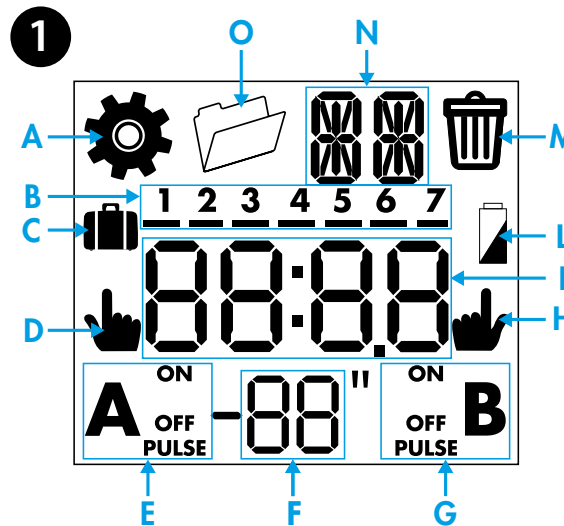

1. **УСТАНОВКИ (примеры)**
   - 2a Установки: год, день, месяц, час, минуты, EU (Летнее время)
   - 2b Программа Праздники (Начало: день/месяц. Окончание: день/месяц), PIN, КОНЕЦ

1. **ПРОГРАММИРОВАНИЕ (примеры)**
   - 3a Функции ВКЛ - ВЫКЛ (6:25 ВКЛ - 19:15 ВЫКЛ, Пн, Ср, Пт, Вс)
   - 3b Функция ИМПУЛЬС (11:00 импульс 5 с, Пн Ср Пт)

1. **РУЧНОЙ РЕЖИМ**
   - 4a Ручной режим ВКЛ/ВЫКЛ - канал A
   - 4b Ручной режим ВКЛ/ВЫКЛ - канал B (только 12.62)
   - 4c Постоянная работа в Ручном режиме ВКЛ/ВЫКЛ - канал A
   - 4d Постоянная работа в Ручном режиме ВКЛ/ВЫКЛ - канал B (только 12.62)

1. **УДАЛЕНИЕ всех программ**
2. **УДАЛЕНИЕ одной программы**

ПРИМЕЧАНИЕ

- Замена батареи: БАТАРЕЯ CR 2032 (LiMnO₂) 3В, 230мАч. Соответствует п.11, EU 2006/66/СЕ.
- Утилизация батарей в соответствии с местными правилами
- Дисплей с подсветкой (только при подключенном электропитании)
- Минимальный интервал переключений: 1 секунда (функция Импульс)

EN 60669-1 / EN 60669-2-1	
	12.6x.8.230.0000 U_N 110...230 V AC (50/60 Hz) / DC U_{min} - U_{max} 88 V - 253 V (AC/DC) P 2.8 VA (50 Hz) / 0.9 W
	12.61.0.024.0000 U_N 24 (12...24) V AC (50/60 Hz) / DC U_{min} - U_{max} 10 V - 30 V (AC/DC) P 2.2 VA / 1.2 W
	1 CO (SPDT) (12.61) 2 CO (DPDT) (12.62) 16 A 250 V AC
	AC1 4000 VA AC15 (230 V AC) 750 VA
	(230 V) 2000 W
	(230 V) 750 W
	CFL-LED (230 V) 400 W
	(-20...+50)°C
IP20