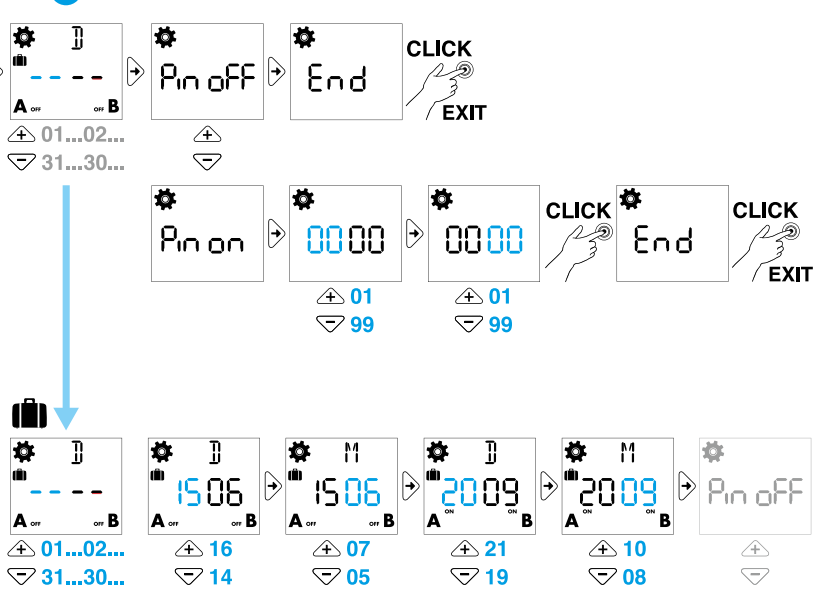

- РУЧНОЙ РЕЖИМ**
 - 4a Ручной режим ВКЛ/ВЫКЛ - канал A
 - 4b Ручной режим ВКЛ/ВЫКЛ - канал B (только 12.62)
 - 4c Постоянная работа в Ручном режиме ВКЛ/ВЫКЛ - канал A
 - 4d Постоянная работа в Ручном режиме ВКЛ/ВЫКЛ - канал B (только 12.62)

- УДАЛЕНИЕ всех программ**
- УДАЛЕНИЕ одной программы**

ПРИМЕЧАНИЕ

- Замена батареи: БАТАРЕЯ CR 2032 (LiMnO₂) 3В, 230мАч. Соответствует п.11, EU 2006/66/СЕ.
- Утилизация батарей в соответствии с местными правилами
- Дисплей с подсветкой (только при подключенном электропитании)
- Минимальный интервал переключений: 1 секунда (функция Импульс)

2 2a

2b

3

GET IT ON
Google Play

4

4a

4b

4c