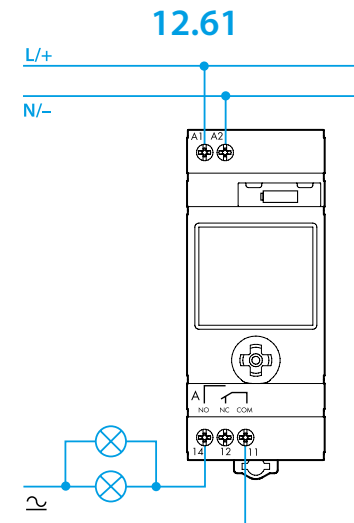

1. **УСТАНОВКИ (примеры)**
   - 2a Установки: год, день, месяц, час, минуты, EU (Летнее время)
   - 2b Программа Праздники (Начало: день/месяц. Окончание: день/месяц), PIN, КОНЕЦ

1. **ПРОГРАММИРОВАНИЕ (примеры)**
   - 3a Функции ВКЛ - ВЫКЛ (6:25 ВКЛ - 19:15 ВЫКЛ, Пн, Ср, Пт, Вс)
   - 3b Функция ИМПУЛЬС (11:00 импульс 5 с, Пн Ср Пт)

1. **РУЧНОЙ РЕЖИМ**
   - 4a Ручной режим ВКЛ/ВЫКЛ - канал A
   - 4b Ручной режим ВКЛ/ВЫКЛ - канал B (только 12.62)
   - 4c Постоянная работа в Ручном режиме ВКЛ/ВЫКЛ - канал A
   - 4d Постоянная работа в Ручном режиме ВКЛ/ВЫКЛ - канал B (только 12.62)

1. **УДАЛЕНИЕ всех программ**
2. **УДАЛЕНИЕ одной программы**

ПРИМЕЧАНИЕ

- Замена батареи: БАТАРЕЯ CR 2032 (LiMnO₂) 3В, 230мАч. Соответствует п.11, EU 2006/66/СЕ.
- Утилизация батарей в соответствии с местными правилами
- Дисплей с подсветкой (только при подключенном электропитании)
- Минимальный интервал переключений: 1 секунда (функция Импульс)

EN 60669-1 / EN 60669-2-1	
	12.6x.8.230.0000 U_N 110...230 V AC (50/60 Hz) / DC U_{min} - U_{max} 88 V - 253 V (AC/DC) P 2.8 VA (50 Hz) / 0.9 W
	12.61.0.024.0000 U_N 24 (12...24) V AC (50/60 Hz) / DC U_{min} - U_{max} 10 V - 30 V (AC/DC) P 2.2 VA / 1.2 W
	1 CO (SPDT) (12.61) 2 CO (DPDT) (12.62) 16 A 250 V AC
	AC1 4000 VA AC15 (230 V AC) 750 VA
	(230 V) 2000 W
	(230 V) 750 W
	CFL-LED (230 V) 400 W
	(-20...+50)°C
IP20