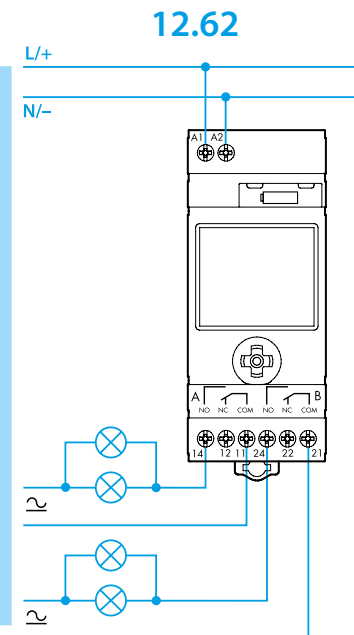

1. **УСТАНОВКИ (примеры)**
   - 2a Установки: год, день, месяц, час, минуты, EU (Летнее время)
   - 2b Программа Праздники (Начало: день/месяц. Окончание: день/месяц), PIN, КОНЕЦ

1. **ПРОГРАММИРОВАНИЕ (примеры)**
   - 3a Функции ВКЛ - ВЫКЛ (6:25 ВКЛ - 19:15 ВЫКЛ, Пн, Ср, Пт, Вс)
   - 3b Функция ИМПУЛЬС (11:00 импульс 5 с, Пн Ср Пт)

1. **РУЧНОЙ РЕЖИМ**
   - 4a Ручной режим ВКЛ/ВЫКЛ - канал A
   - 4b Ручной режим ВКЛ/ВЫКЛ - канал B (только 12.62)
   - 4c Постоянная работа в Ручном режиме ВКЛ/ВЫКЛ - канал A
   - 4d Постоянная работа в Ручном режиме ВКЛ/ВЫКЛ - канал B (только 12.62)

1. **УДАЛЕНИЕ всех программ**
2. **УДАЛЕНИЕ одной программы**

ПРИМЕЧАНИЕ

- Замена батареи: БАТАРЕЯ CR 2032 (LiMnO₂) 3В, 230мАч. Соответствует п.11, EU 2006/66/СЕ.
- Утилизация батарей в соответствии с местными правилами
- Дисплей с подсветкой (только при подключенном электропитании)
- Минимальный интервал переключений: 1 секунда (функция Импульс)

EN 60669-1 / EN 60669-2-1	
	12.6x.8.230.0000 U_N 110...230 V AC (50/60 Hz) / DC U_{min} - U_{max} 88 V - 253 V (AC/DC) P 2.8 VA (50 Hz) / 0.9 W
	12.61.0.024.0000 U_N 24 (12...24) V AC (50/60 Hz) / DC U_{min} - U_{max} 10 V - 30 V (AC/DC) P 2.2 VA / 1.2 W
	1 CO (SPDT) (12.61) 2 CO (DPDT) (12.62) 16 A 250 V AC
	AC1 4000 VA AC15 (230 V AC) 750 VA
	(230 V) 2000 W
	(230 V) 750 W
	CFL-LED (230 V) 400 W
	(-20...+50)°C
IP20