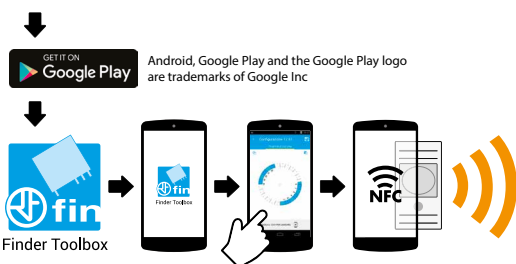

finder®
SWITCH TO THE FUTURE

Недельные реле времени Тип 12.61 и 12.62 Реле времени 'Astro' Тип 12.A1 и 12.A2

Шаг вперед для более легкого, быстрого и гибкого программирования прямо с вашего смартфона с технологией NFC и приложением Android "Finder Toolbox"

Два режима программирования

"Классический"

Программирование при помощи джойстика

"Смарт"

Программирование при помощи смартфонов с протоколом NFC с использованием приложения Finder toolbox для Android.

Характеристики

- Версии с 1 или 2 контактами - 16 A
- Электропитание: 110...230 V AC/DC
- Функции:
  - Астрономическая программа: вычисление времени восхода и заката солнца по дате, времени и географическим координатам
  - Интервал переключений с частотой до 1 минуты
  - Импульсы от 1 секунды до 59 минут
- Встроенная батарея для сохранения параметров и программирования без внешнего электропитания
- 50 ячеек памяти
- Автоматический переход на летнее/зимнее время
- Широкий дисплей с подсветкой